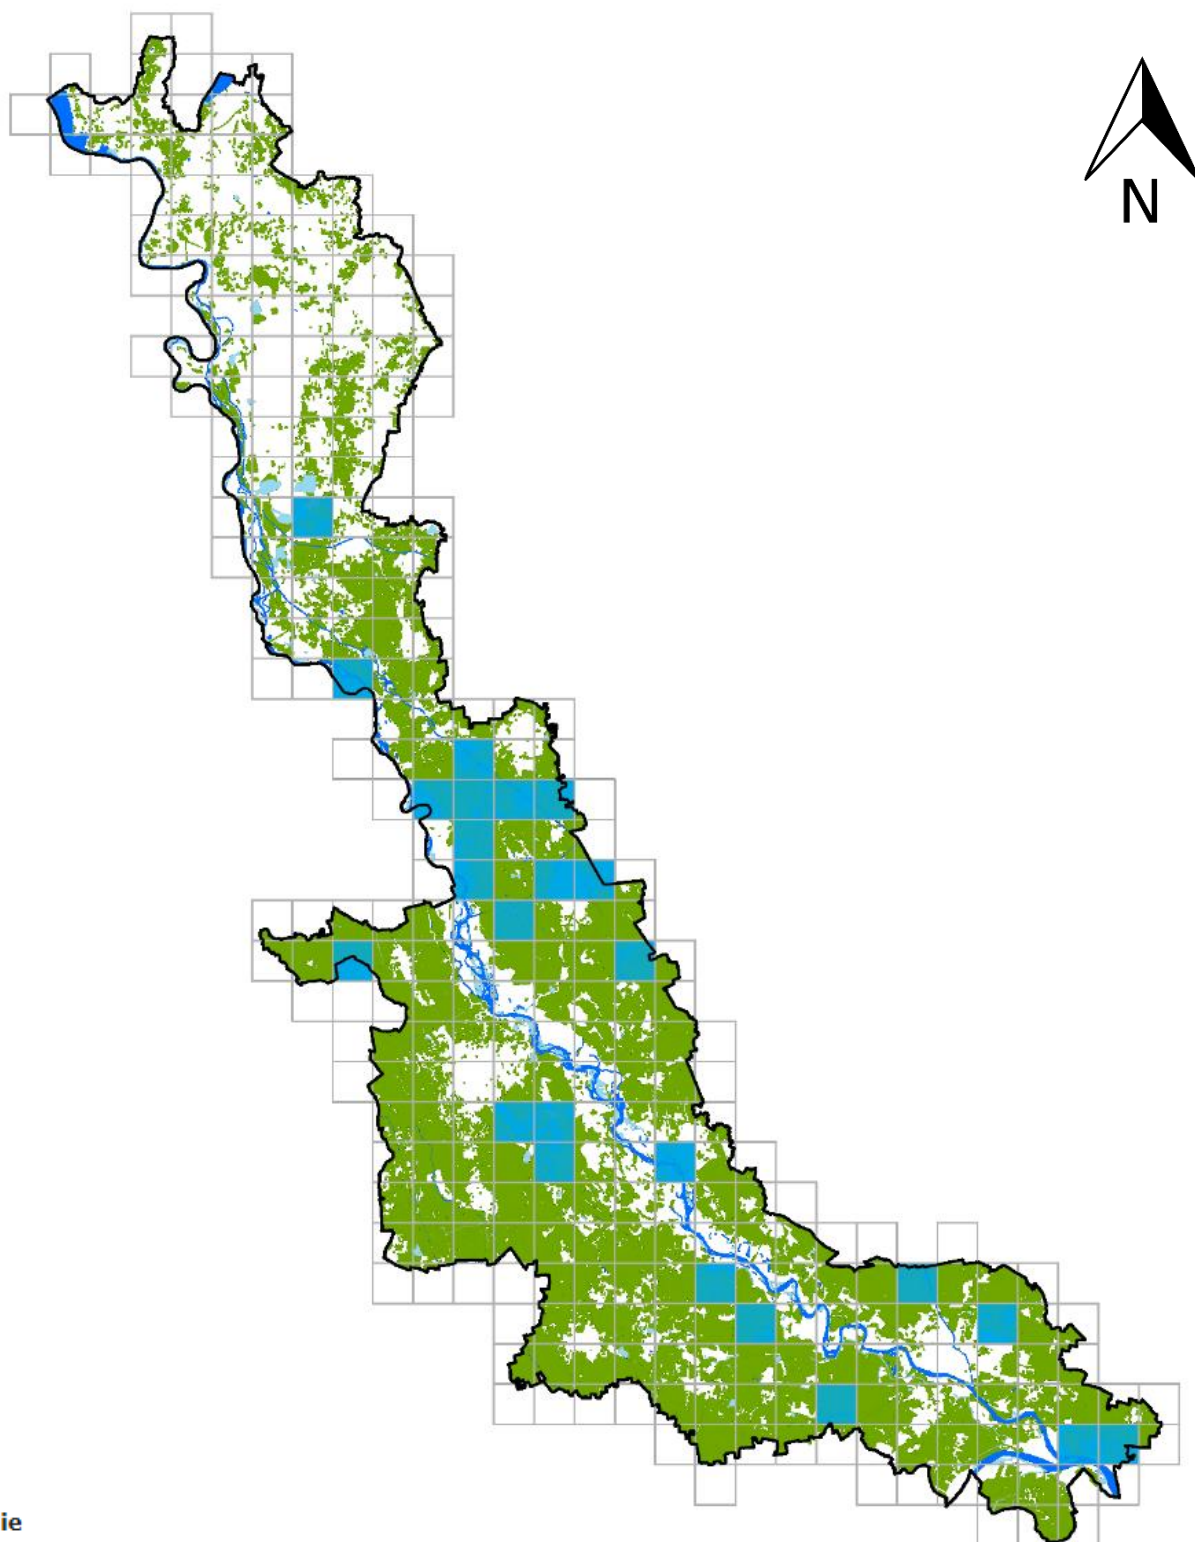

# Airone guardabuoi (*Bubulcus ibis*)

## Griglie

Griglia 2x2 Km

Griglia 2x2 Km

## Airone Guardabuoi (*Bubulcus ibis*)

### Svernamento

- Inverno
- Habitat: Agricolo e risaie
- Habitat: Bacini idrici naturali
- Habitat: Altri corpi idrici